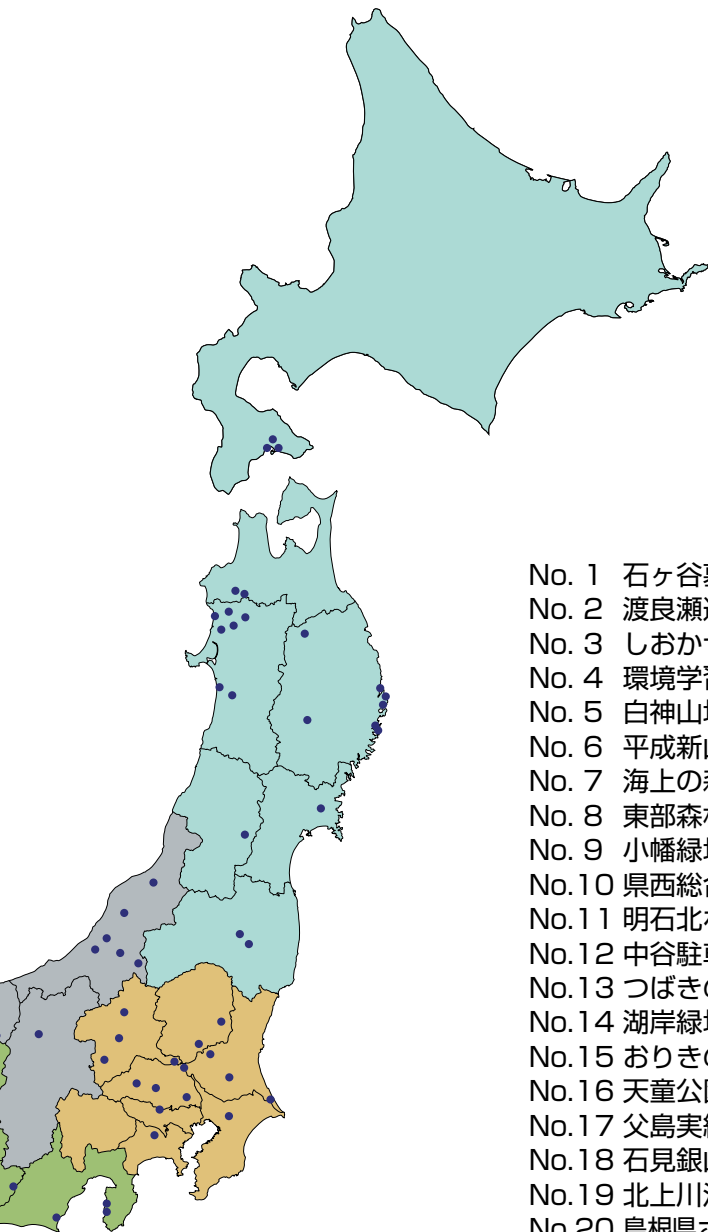

ソフィール納入実績

地域	ソフィール納入実績		地域	ソフィール納入実績		地域	ソフィール納入実績					
	県	市		件数	県		市	件数	県	市	件数	
北海道・東北	北海道	函館市	3件	畿	滋賀県	近江八幡市	1件	四国	徳島県	松茂町	5件	
	青森県	西目屋村	1件		大津市	1件	香川県		さぬき市	1件		
		弘前市	1件		彦根市	1件	愛媛県		八幡浜市	1件		
	岩手県	大槌町	1件		守山市	1件	九州・沖縄		福岡県	飯塚市	1件	
		釜石市	2件		八日市市	1件			北九州市	1件		
		二戸市	1件		野洲市	3件			新宮町	1件		
		花巻市	1件		米原市	4件			添田町	1件		
		宮古市	3件		大阪府	池田市			1件	那珂川町	1件	
	宮城県	登米市	1件			和泉市			1件	久山町	1件	
		秋田県	秋田市			1件			堺市	1件	嘉麻市	2件
	八峰町		1件			枚方市			1件	長崎県	島原市	1件
	由利本荘市		1件		高槻市	2件			対馬市		1件	
	山形県	天童市	1件		兵庫県	尼崎市			1件	熊本県	長洲町	1件
		福島県	郡山市			2件			加西市		1件	水上村
関東	茨城県		神栖市	1件	神戸市	1件		大分県	佐伯市	1件		
		筑西市	1件	高砂市	1件	日向市			1件			
		土浦市	1件	宝塚市	1件	宮崎県			日向市	1件		
	栃木県	市貝町	1件	朝来市	1件		沖縄県		竹富町	1件		
		下野市	1件	明石市	2件							
	群馬県	栃木市	1件	奈良県	曽爾村	1件						
		渋川市	1件		御杖村	1件						
	埼玉県	下仁田町	1件	下北山村	2件							
		みなかみ町	1件	鳥取県	鳥取市	1件						
	板倉町	2件	島根県		雲南市	1件						
	千葉県	さいたま市		1件	隠岐の島町	1件						
		皆野町	1件	奥出雲市	1件							
	東京都	毛呂山町	1件	江津市	1件							
		流山市	1件	西ノ島町	1件							
神奈川県	瑞穂町	1件	松江市	1件								
	小笠原村	3件	安来市	1件								
北信越	新潟県	愛川町	1件	大田市	3件							
		柏崎市	1件	出雲市	4件							
	富山県	三条市	1件	岡山県	鏡野町	1件						
		新発田市	1件		備前市	1件						
		長岡市	1件		真庭市	1件						
	石川県	魚沼市	2件	里庄町	2件							
		南砺市	1件	広島県	竹原市	1件						
	富山市	1件	東広島市		2件							
	長野県	金沢市	2件	三次市	3件							
		大田市	1件	山口県	長門市	1件						
	東海	静岡県	下関市	2件								
			牧之原市	1件								
		愛知県	西伊豆町	2件								
			一宮市	1件								
大府市			1件									
岡崎市			1件									
田原市			1件									
西尾市			2件									
新城市			2件									
瀬戸市			2件									
名古屋市			2件									
扶桑町			2件									
豊橋市		3件										
三重県		伊勢市	1件									
		尾鷲市	1件									
		熊野市	1件									
		多気町	1件									
		玉城町	1件									
		明和町	1件									
		大台町	2件									
		志摩市	2件									
岐阜県		松阪市	2件									
		いなべ市	3件									
		津市	5件									
	瑞浪市	1件										

(父島)