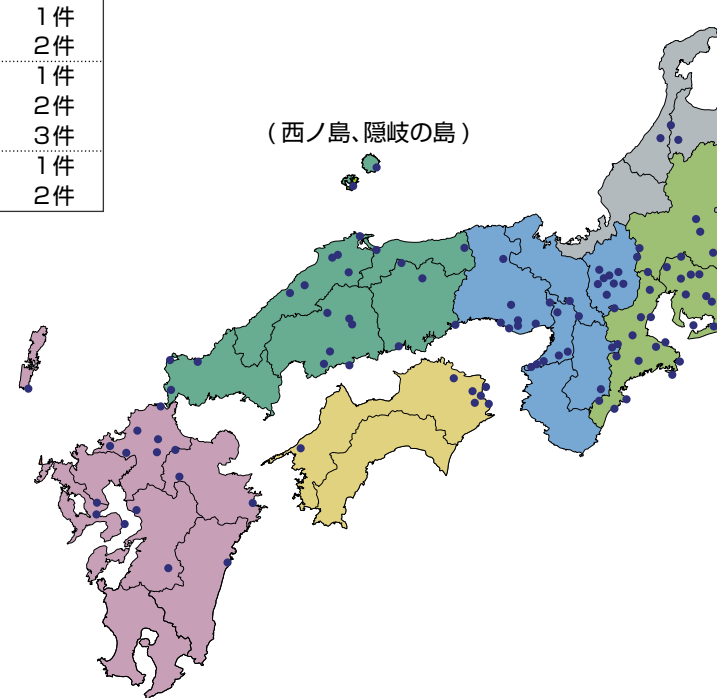

ソフィール納入実績

地域	ソフィール納入実績		地域	ソフィール納入実績		地域	ソフィール納入実績					
	県	市		件数	県		市	件数	県	市	件数	
北海道・東北	北海道	函館市	3件	畿	滋賀県	近江八幡市	1件	四国	徳島県	松茂町	5件	
	青森県	西目屋村	1件		大津市	1件	香川県		さぬき市	1件		
		弘前市	1件		彦根市	1件	愛媛県		八幡浜市	1件		
	岩手県	大槌町	1件		守山市	1件	九州・沖縄		福岡県	飯塚市	1件	
		釜石市	2件		八日市市	1件			北九州市	1件		
		二戸市	1件		野洲市	3件			新宮町	1件		
		花巻市	1件		米原市	4件			添田町	1件		
		宮古市	3件		大阪府	池田市			1件	那珂川町	1件	
	宮城県	登米市	1件			和泉市			1件	久山町	1件	
		秋田県	秋田市			1件			堺市	1件	嘉麻市	2件
	八峰町		1件			枚方市			1件	長崎県	島原市	1件
	由利本荘市		1件		高槻市	2件			対馬市		1件	
	山形県	天童市	1件		兵庫県	尼崎市			1件	熊本県	長洲町	1件
		福島県	郡山市			2件			加西市		1件	水上村
関東	茨城県		神栖市	1件	神戸市	1件		大分県	佐伯市	1件		
		筑西市	1件	高砂市	1件	日向市			1件			
		土浦市	1件	宝塚市	1件	宮崎県			日向市	1件		
	栃木県	市貝町	1件	朝来市	1件		沖縄県		竹富町	1件		
		下野市	1件	明石市	2件							
	群馬県	栃木市	1件	奈良県	曽爾村	1件						
		渋川市	1件		御杖村	1件						
	埼玉県	下仁田町	1件	下北山村	2件							
		みなかみ町	1件	鳥取県	鳥取市	1件						
	板倉町	2件	島根県		雲南市	1件						
	千葉県	さいたま市		1件	隠岐の島町	1件						
		皆野町	1件	奥出雲市	1件							
	東京都	毛呂山町	1件	江津市	1件							
		流山市	1件	西ノ島町	1件							
神奈川県	瑞穂町	1件	松江市	1件								
	小笠原村	3件	安来市	1件								
北信越	新潟県	愛川町	1件	大田市	3件							
		柏崎市	1件	出雲市	4件							
	富山県	三条市	1件	岡山県	鏡野町	1件						
		新発田市	1件		備前市	1件						
		長岡市	1件		真庭市	1件						
	石川県	魚沼市	2件	里庄町	2件							
		南砺市	1件	広島県	竹原市	1件						
	富山市	1件	東広島市		2件							
	長野県	金沢市	2件	三次市	3件							
		大田市	1件	山口県	長門市	1件						
	東海	静岡県	下関市	2件								
			牧之原市	1件								
		愛知県	西伊豆町	2件								
			一宮市	1件								
大府市			1件									
岡崎市			1件									
田原市			1件									
西尾市			2件									
新城市			2件									
瀬戸市			2件									
名古屋市			2件									
扶桑町			2件									
豊橋市		3件										
三重県		伊勢市	1件									
		尾鷲市	1件									
		熊野市	1件									
		多気町	1件									
		玉城町	1件									
		明和町	1件									
		大台町	2件									
		志摩市	2件									
岐阜県		松阪市	2件									
		いなべ市	3件									
		津市	5件									
	瑞浪市	1件										

(父島)